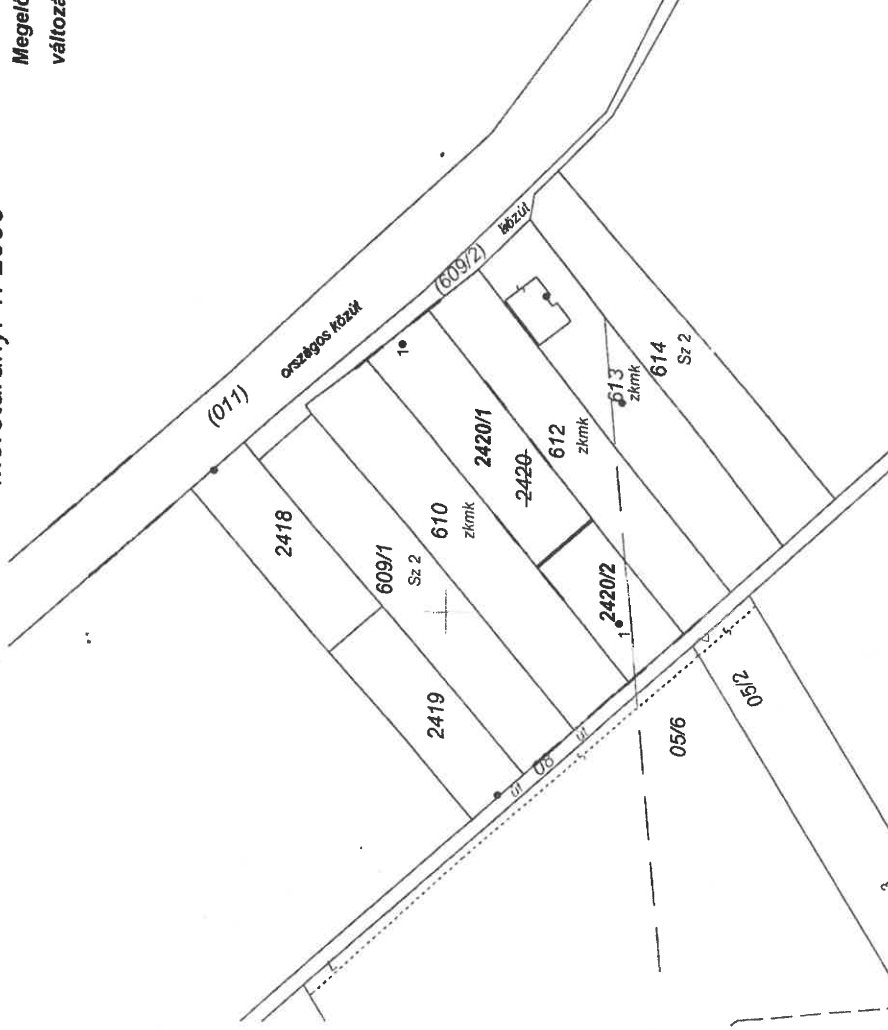

Méretarány: 1: 2000

A vázrajz méreteket levételére nem alkalmas.
Megelőzi a 601243/ 2021 lktatószámú
változási vázrajz átvezetése.

2420/1 hrsz Címkoordináták		
Psz	Y	X
1	628673	221612

2420/2 hrsz Címkoordináták		
Psz	Y	X
1	628597	221553

1- vezetőtérig 223 m² területre a MAVIR
Magyar Villamosenergetika-ipari Átviteli
Rendszerrányító Zrt-t (1031 Budapest,
Anikó utca 4.) illeti meg.
VII-S-001/04991-3/2012

Helyrajzi szám	Változás előtti állapot				Változás utáni állapot					Megjegyzés			
	Alrészlet		Helyrajzi szám	AK	Terület ha. m ²	Alrészlet		Terület ha. m ²	AK		Szolgalmi és egyéb jogok		
	jel	művelési ág				jel	művelési ág						
1	2	3	4	5	6	7	8	9	10	11	12	13	14
2420	-	kivett, beépítetlen terület	-	0.2304	0.00	2420/1	-	kivett, beépítetlen terület	-	0.1504	0.00	-	-
						2420/2	-	kivett, beépítetlen terület	-	0.0800	0.00	1	
				0.2304	0.00					0.2304	0.00		